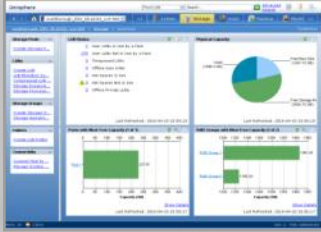

Unisphere

Kapasite ve VM kaynakları
ahenkli yönetin

Offload fonksiyonları ve
entegre replikasyonları
yönetin

* VAAI = VMware vStorage
APIs for Array Integration