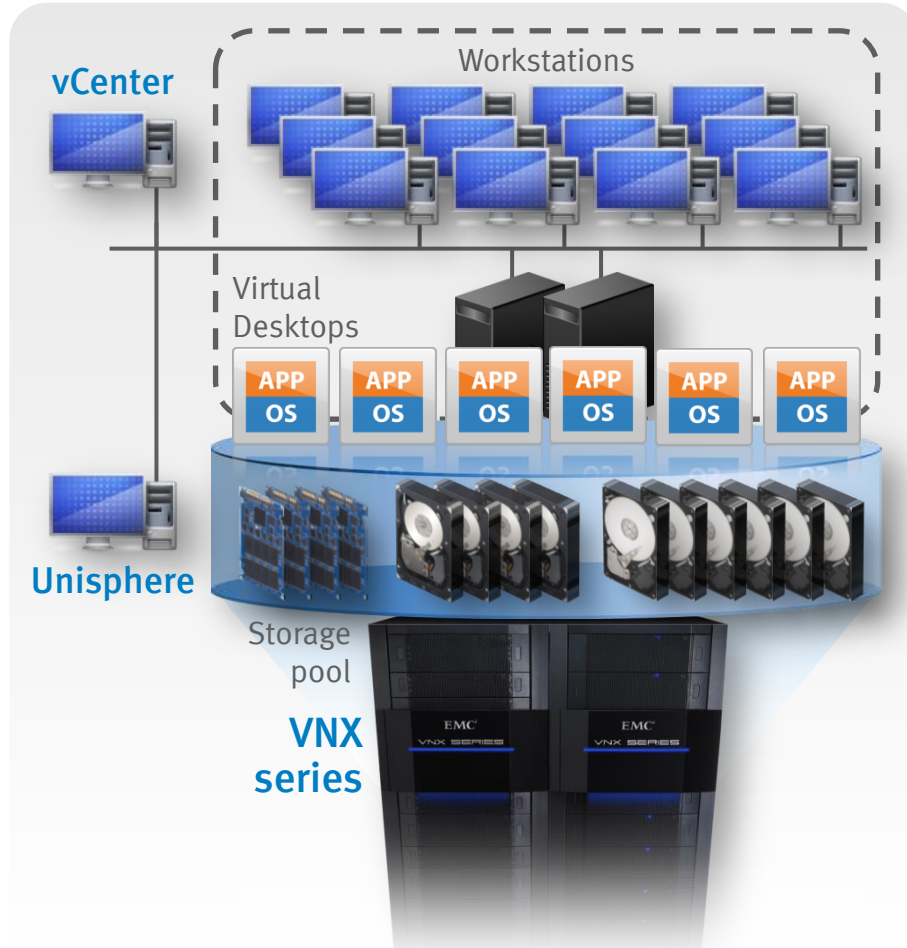

Tipik VNX Serisi Kurulumu

Sanal masaüstleri ve VMware View için paylaşımlı kapasite

Kolay

- vCenter ve Unisphere ile yüzlerce masaüstünü kolayca oluşturun ve yönetin
- SLA yönetimi için tahmin yürütmeyi otomatik kapasite havuzları ile bırakın

Verimli

- Boot fırtınası darboğazlarını birkaç SSD ve FAST Cache ile elimine edin
- İnaktif veriler için kapasite maliyetlerini FAST VP ve veri azaltma ile ortadan kaldırın

Güçlü

- 500 sanal masaüstünü 8 dakikanın altında boot edin
- Daha iyi tepki sürelerini makul fiyata FAST Suite ile elde edin