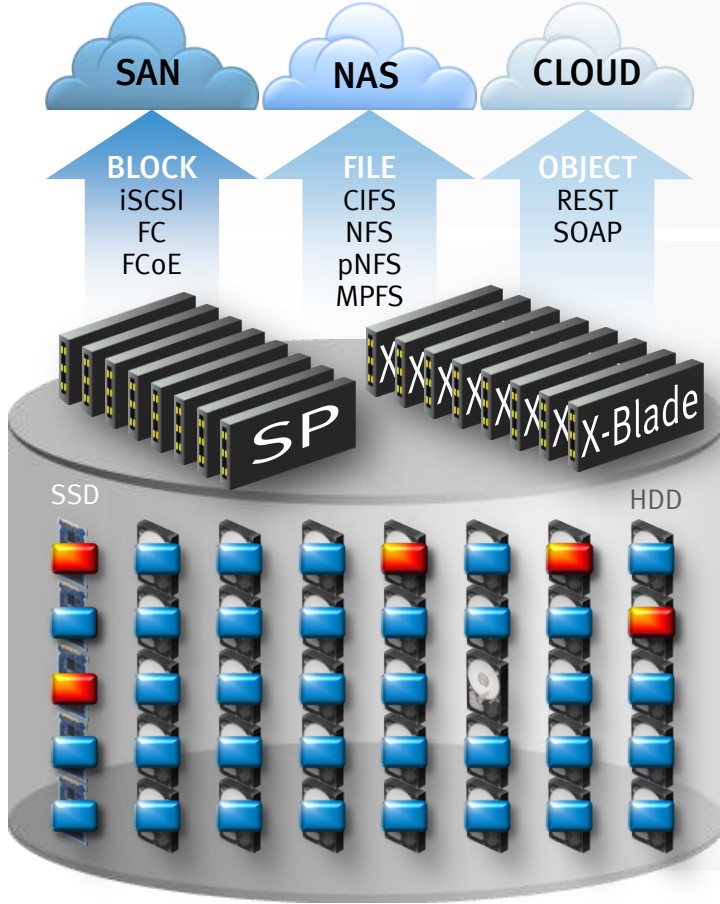

Güçlü, Esnek, Modüler Mimari

Daha fazla işlem gücü, otomatik kapasite havuzları, herhangi network

Bütünleşik multi-protocol

- Dosyaları ve alanları herhangi bir network'de paylaşın

Multi-denetleyici ölçek

- İstedikçe işlemci ekleyin
- 96 CPU cores ve binlerce diske kadar ölçekleyin

Otomatik kapasite havuzları

- En düşük transaction maliyeti ve en düşük kapasite maliyetini dinamik ve sürekli olarak elde edin