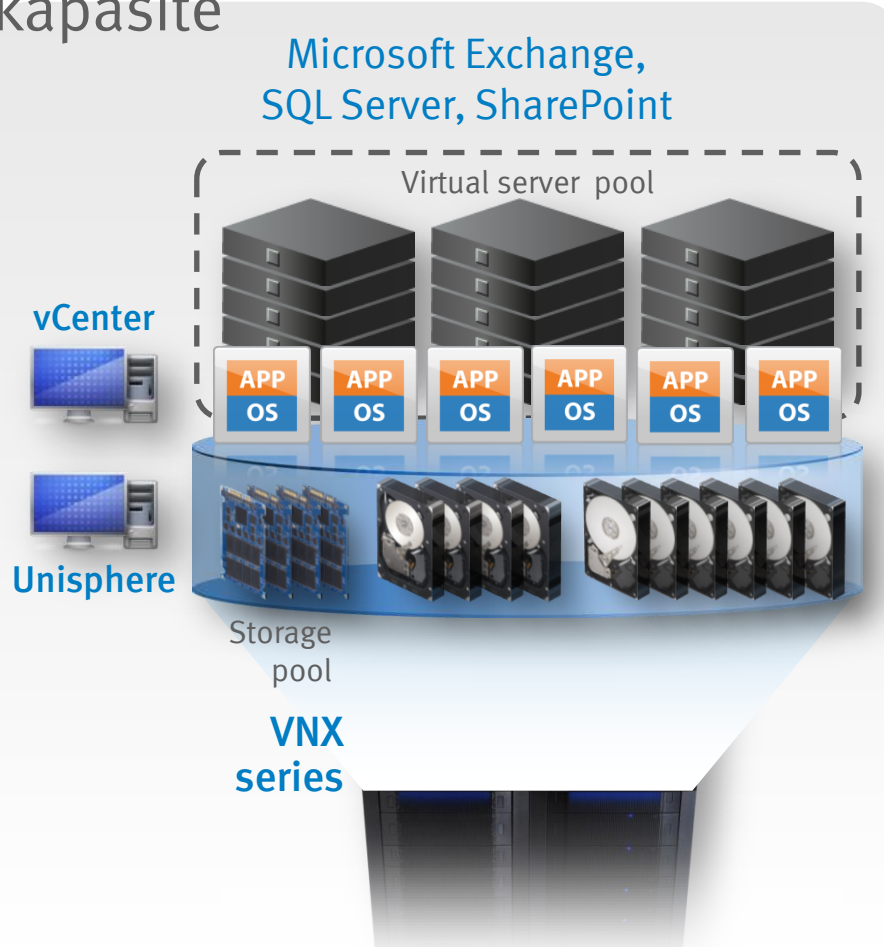

\* VAAI = VMware vStorage  
APIs for Array Integration

VAAI\* offload

10X

Daha az I/O  
Fazla VM  
Daha iyi tepki

vCenter Server  
integration

Virtual server  
administrator

Kapasite ve VM kaynakları  
ahenkli yönetin

# Tipik VNX Serisi Kurulumu

Sanal sunucular ve Microsoft uygulamaları için paylaşımlı kapasite