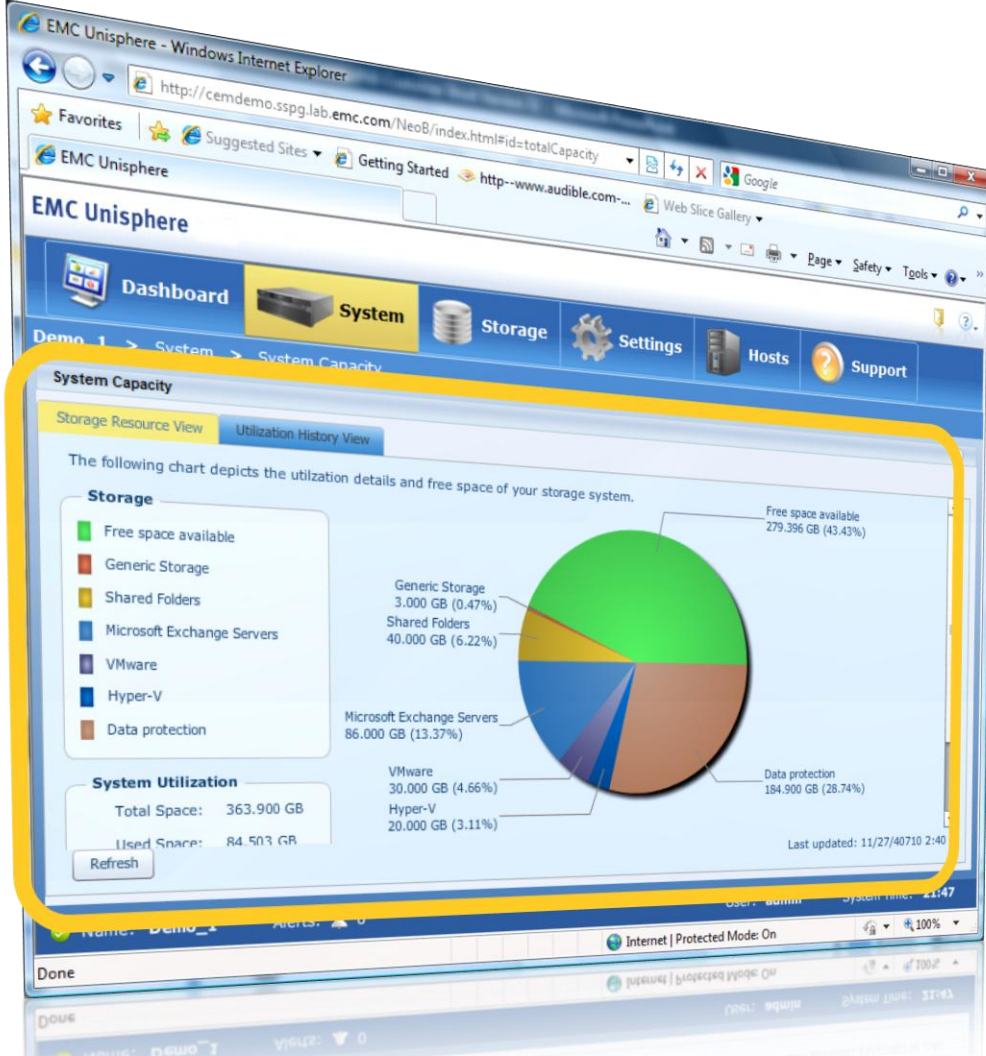

Unisphere ile Anında Hakim olun

Ayrıntılı raporları ve kaynakların nasıl kullanıldığını görün