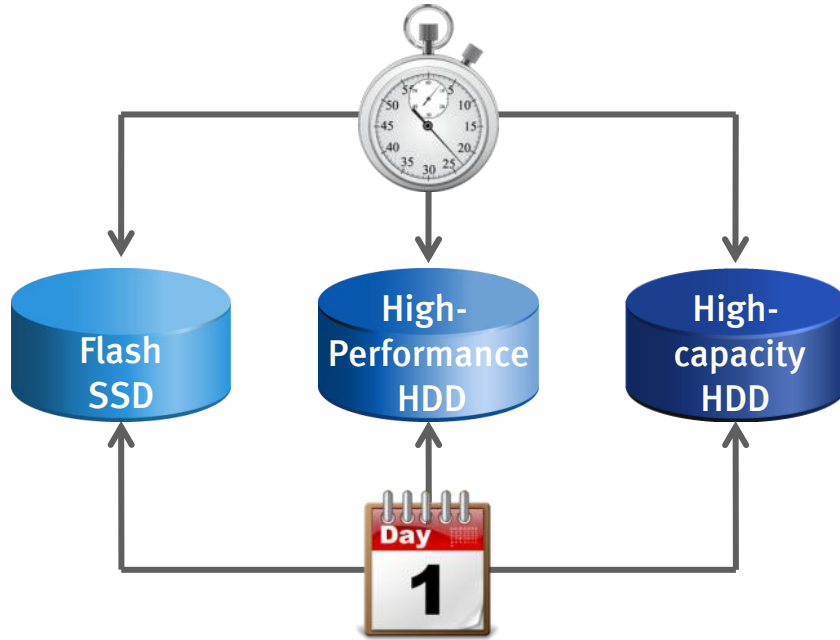

# The FAST Suite

En yüksek performans ve kapasite verimliliği—otomatik

FAST Cache'le gerçek zamanlı cache'leme

FASTVP ile sürekli optimizasyon

- **FAST Cache** sürekli olarak yoğun verinin yüksek performanslı Flash SSD disklerden karşılanmasını garanti eder
- **FAST VP** kapasite havuzlarının otomatik optimizasyonunu yapar, aktif verinin SSD'lerden, inaktif verinin düşük maliyetli disklerden karşılanmasını garanti eder
- **Beraber** tam otomatik FLASH 1<sup>st</sup> veri depolama stratejisini sağlar ve en düşük maliyetle optimal performansı garanti eder